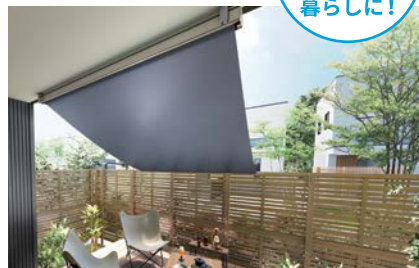

太陽の熱や紫外線を窓の外側でカットして、エアコン効率アップで冷房費を軽減します。室内熱中症対策や目隠しにも効果的。

エアコンが  
欠かせない  
ペットとの  
暮らしに!

スタイルシェードの場合<sup>※</sup>

※一般複層ガラスの窓にスタイルシェードを使用した場合の計測・算出値であり保証値ではありません。

現地調査で、お見積もり!お気軽にお問い合わせください

お問い合わせはこちら

LIXIL 住まいのことなら  
リフォームショップ