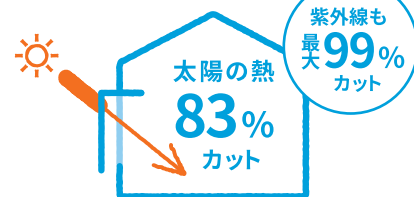

※断熱・採風効果は、設置環境や住宅の構造により異なります。

カギがなくても、  
暗証番号で解錠可能

ニオイこもらない!

リシェント勝手口ドア

カギを閉めたまま換気可能。こもった空気をリフレッシュしてジメジメやニオイの解消に。

風の通り道  
が生まれ  
自然換気で  
節電に!

日差し83%カット

スタイルシェード

太陽の熱や紫外線を窓の外側でカットして、エアコン効率アップで冷房費を軽減します。室内熱中症対策や目隠しにも効果的。

エアコンが  
欠かせない  
ペットとの  
暮らしに!

スタイルシェードの場合<sup>※</sup>

※一般複層ガラスの窓にスタイルシェードを使用した場合の計測・算出値であり保証値ではありません。

現地調査で、お見積もり!お気軽にお問い合わせください

お問い合わせはこちら

LIXIL 住まいのことなら  
リフォームショップ