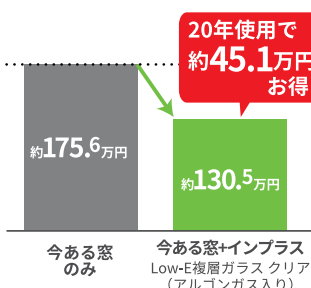

### 古い窓や大きな窓は新しい窓に取替えて 開閉スムーズ・快適に

取替窓 リプラス

今ある窓枠の上に、新しい窓枠を  
取付けるから、壁もこわさず  
見た目も機能もグレードアップ

#### 断熱効果で 年間光熱費の節約に

■暖冷房費(東京)9窓改修時  
20年使用する場合(一定条件下での試算例です)